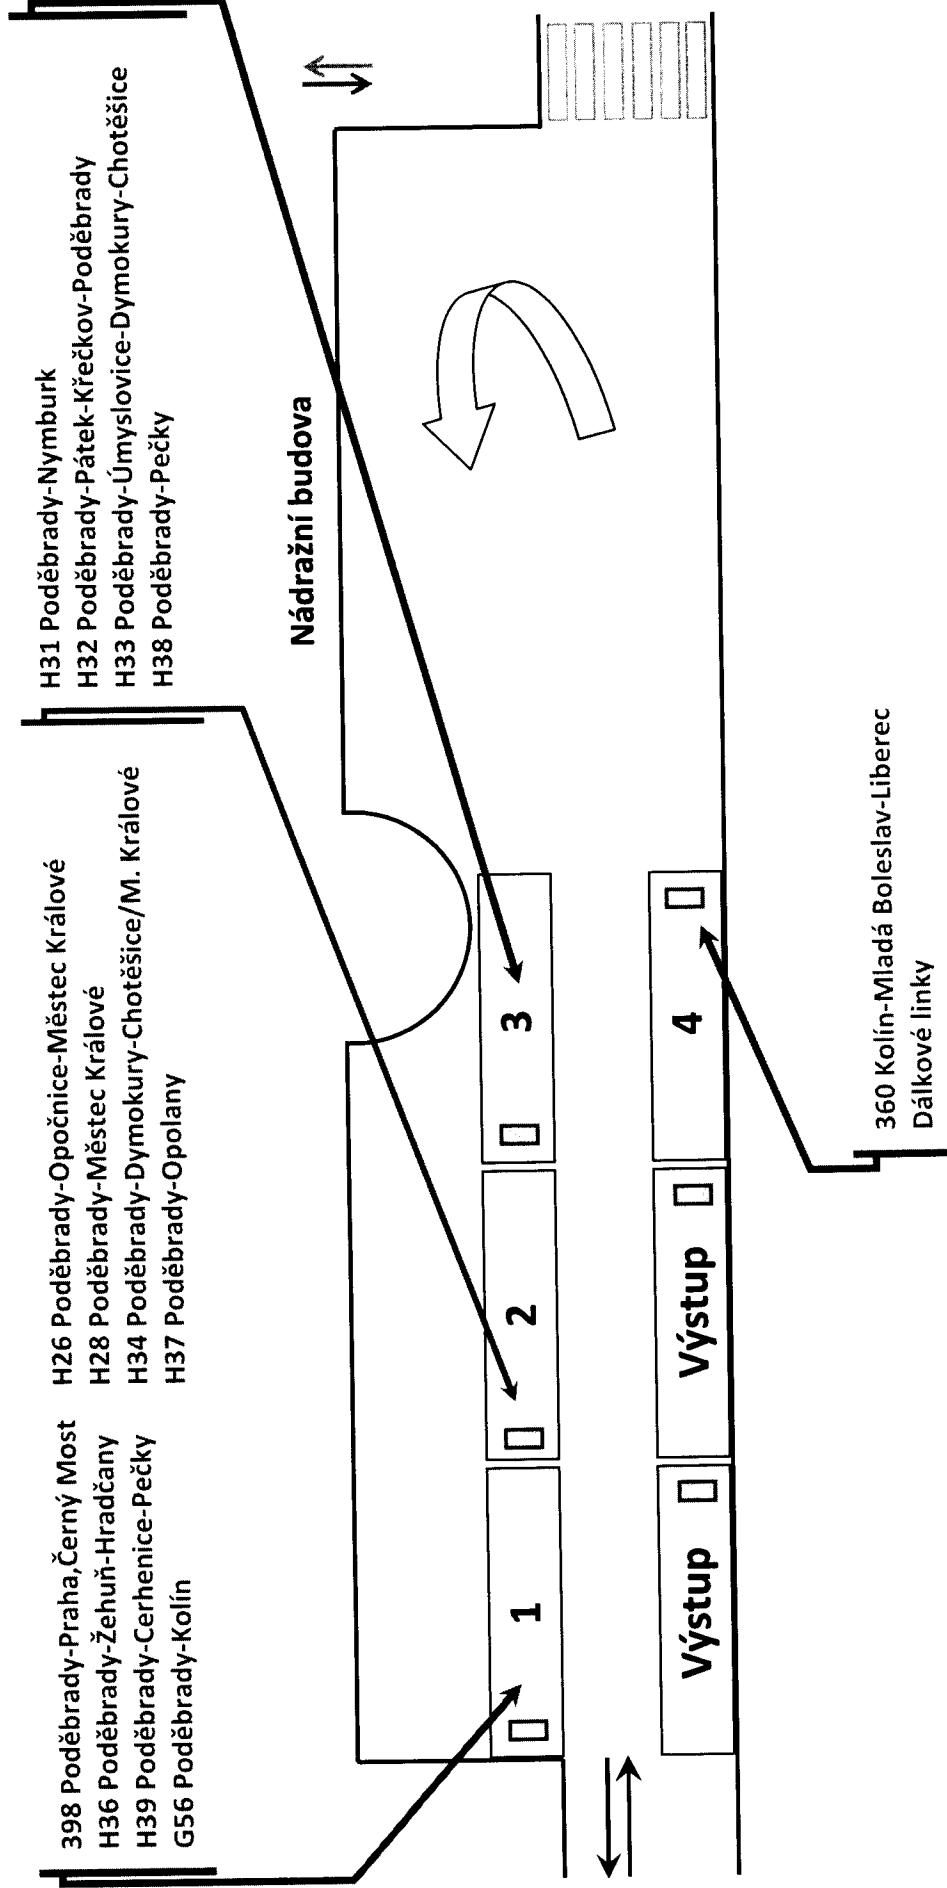

ROZMÍSTĚNÍ ZASTÁVEK PŘI REKONSTRUKCI AUTOBUSOVÉHO TERMINÁLU PODĚBRADY

270034 (H34) Poděbrady-Dymokury- Chotěšice/Městec Králové Objížd'kový jízdní řád

Platí od 2.3.2014 do 13.12.2014

Přepřevu zajišťuje: Okresní autobusová doprava Kolín s.r.o., Kolín IV, Polepská 867, středisko Městec Králové, tel: 325643139, fax: 325643139
Přepřevu zajišťuje: Okresní autobusová doprava Kolín s.r.o., Kolín IV, Polepská 867, středisko Nymburk, tel: 325513231-4, e-mail: autobusy@csap.cz

	3	7	9	11	13	1p	Tc	km	1p	Tc	1p	2	4	6	12	10	14
...	620	1043	1512	1528	1738	0	151	0	0	151	506	548	736	1336	1706		
...	624	1047	1516	1533	1742	2	151	2	2	151	503	545	733	1333	1703		
...	626	1049	1518	1535	1744	4	151	4	4	151	501	543	731	1331	1701		
...	628	1050	1520	1536	1745	5	151	5	5	151	500	542	730	1330	1700		
...	630	1052	1521	1538	1747	6	151	6	6	151	488	540	728	1328	1698		
...	632	1054	1523	1540	1749	8	151	8	8	151	456	536	726	1326	1696		
...	634	1056	1525	1542	1752	9	152	9	9	152	454	533	724	1324	1694		
...	638	1100	1529	1546	1756	12	152	12	12	152	445	528	715	1320	1690		
...	643	1105	1534	1551	1800	15	156	15	15	156	443	528	713	1315	1685		
...	644	1107	1536	1553	1801	18	154	18	18	154	440	528	710	1310	1680		
...	650	1110	1539	1556	1805	20	154	20	20	154	436	528	706	1306	1676		
...	654	1114	1542	1559	1807	20	154	20	20	154	434	528	704	1304	1674		
...	657	1116	1542	1559	1808	22	154	22	22	154	430	528	700	1300	1670		
...	700	1120	1605	1605	1811	22	154	22	22	154	430	528	700	1300	1670		
...						27	156	27	27	156	430	522	655	1555			
...						20	156	20	20	156	430	522	655	1555			
...						27	156	27	27	156	430	522	655	1555			
...						20	156	20	20	156	430	522	655	1555			
...						27	156	27	27	156	430	522	655	1555			
...						28	159	28	28	159	430	522	655	1555			
...						29	159	29	29	159	430	522	655	1555			
...						31	159	31	31	159	430	522	655	1555			

13 nejede 20.4., 1.5., 8.5., 5.7., 28.9., 16.11.
spoj příslušnou zastávkou projíždí
x zastávka je jen na znamení nebo požádání

Informace o tarifu jsou zveřejněny ve vozidlech na lince.
Pro jízdu mezi zastávkami označenými číslem zóny jsou tarif a smluvní přepravní podmínky vyhlášené dopravcem shodné s tarifem a přepravními podmínkami Středočeské integrované dopravy.
Na lince platí tarif a smluvní přepravní podmínky vyhlášené dopravcem Okresní autobusová doprava Kolín s.r.o.

od	1	2	3	4	5	6	7	8	9	10	11	12	13	14	15	16	17	18	19	20	21	22	pr
Poděbrady,žel.st.																							
Poděbrady,škola																							
x Poděbrady,u stadionu																							
x Chotěšice,Vystrkov																							
x Chotěšice,hl.sil.																							
x Pátek,Nové Mlýny																							
x Okřínek,hl.sil.																							
Senice																							
x Podmoky																							
x Podmoky,ZD																							
Velenice																							
Činěves																							
Činěves,u kovářny																							
Dymokury																							
x Dymokury,žel.zast.																							
Městec Králové,nem.																							
Městec Králové,nám.																							
x Chotěšice,Nouzov																							
x Chotěšice,Břístev,hl.sil.																							
x Chotěšice,škola																							
Chotěšice																							
Chotěšice,Nová Ves																							

† jede v neděli a ve státem uznané svátky